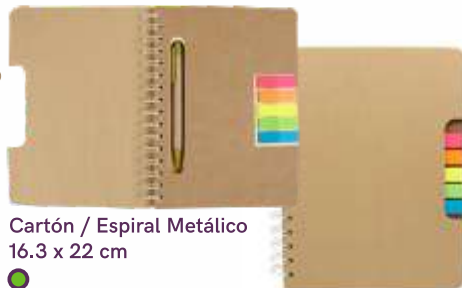

Material Poliéster
Medida N/A
Área de Impresión ■ ● ▲
Colores ● ● ●

Rosa Neón ●

ECOLÓGICOS

Azul ●

LIBOF01

Libreta GREENLIFE

Material: Papel / Plástico
Medida: 13.5 x 7.6 x 0.6 cm
Área de Impresión ●
Colores: ● ● ●

Kraft ●

HI6230

Porta Notas ANSER

Material: Kraft ●
Medida: Cartón / Papel 8.6 x 8.6 cm
Área de Impresión ●
Colores: ●

Kraft ●

HI1100

Libreta Ecológica JOLIET

Material: Kraft ●
Medida: Cartón / Espiral Metálico 16.3 x 22 cm
Área de Impresión ●
Colores: ●

● Serigrafía

SALUD

Transparente ○

PST4763

Pastillero MAINE
Material
Medida
Área de Impresión
Colores

Plástico
6 x 1.8 cm

A2170

Gel ATALA
Material
Medida
Área de Impresión
Colores